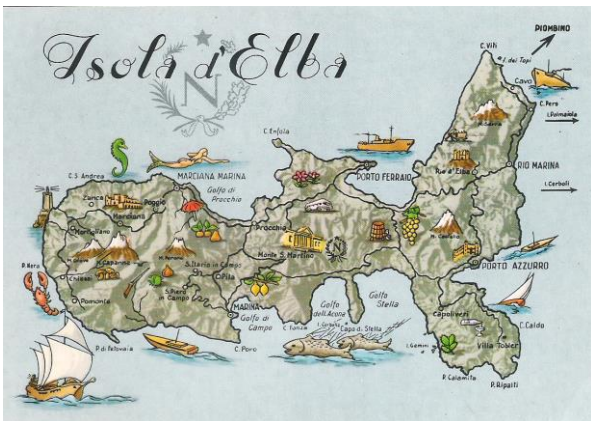

UNA GITA A CAVO IN CARTOLINA

UN VIAGGIO VIRTUALE SEGUENDO UN ITINERARIO DETTATO DA IMMAGINI RICAVATE ESCLUSIVAMENTE DA CARTOLINE D'EPOCA

1950

PARTENZA DA PIOMBINO PER L'ELBA

1965

anni '50

anni '50

1953

1955

1956

Piombino - Imbarco per l'Isola d'Elba

1957

1963

1963

Piombino - Porto - Imbarco Nave Traghetto

1964

1964

1970

anni '70

IN NAVIGAZIONE

1955

1965

DESTINAZIONE PORTO DI RIO MARINA

1990

Rio Marina (Isola d'Elba) - Il molo

Rio Marina - Il molo

ARRIVANDO A CAVO

1950

1959

IL PORTICCIOLO

primi anni '20

anni '30