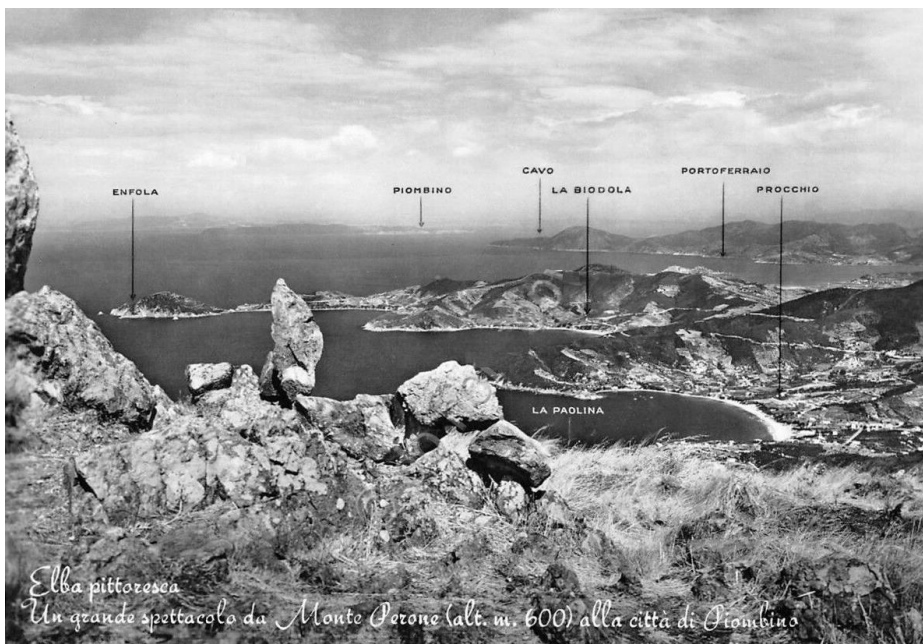

UNA GITA A CAVO IN CARTOLINA

UN VIAGGIO VIRTUALE SEGUENDO UN ITINERARIO DETTATO DA IMMAGINI RICAVATE ESCLUSIVAMENTE DA CARTOLINE D'EPOCA

1950

PARTENZA DA PIOMBINO PER L'ELBA

1965

anni '50

anni '50

1953

1964

1970

anni '70

IN NAVIGAZIONE

1955

1965

DESTINAZIONE PORTO DI RIO MARINA

1990

Rio Marina (Isola d'Elba) - Il molo

Rio Marina - Il molo

ARRIVANDO A CAVO

1950

1959

IL PORTICCIOLO

primi anni '20

anni '30

1922

1965

1970

1973

1980

fine del viaggio

dicembre 2022