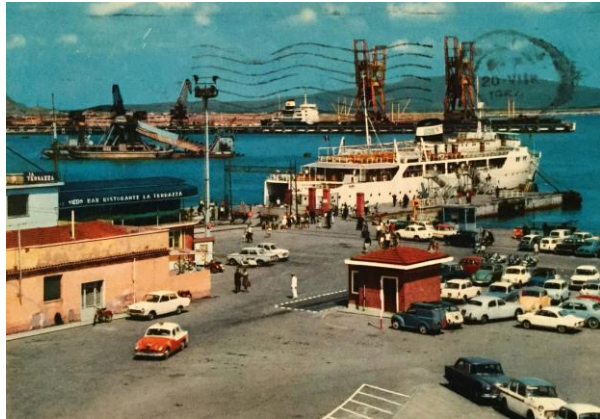

1955

1956

Piombino - Imbarco per l'Isola d'Elba

1957

1963

1963

Piombino - Porto - Imbarco Nave Traghetto

1964

1964

1970

anni '70

IN NAVIGAZIONE

1955

1965

DESTINAZIONE PORTO DI RIO MARINA

1990

Rio Marina (Isola d'Elba) - Il molo

Rio Marina - Il molo

ARRIVANDO A CAVO

1950

1959

IL PORTICCIOLO

primi anni '20

anni '30

1922

1965

1970

1973

1980

fine del viaggio

dicembre 2022